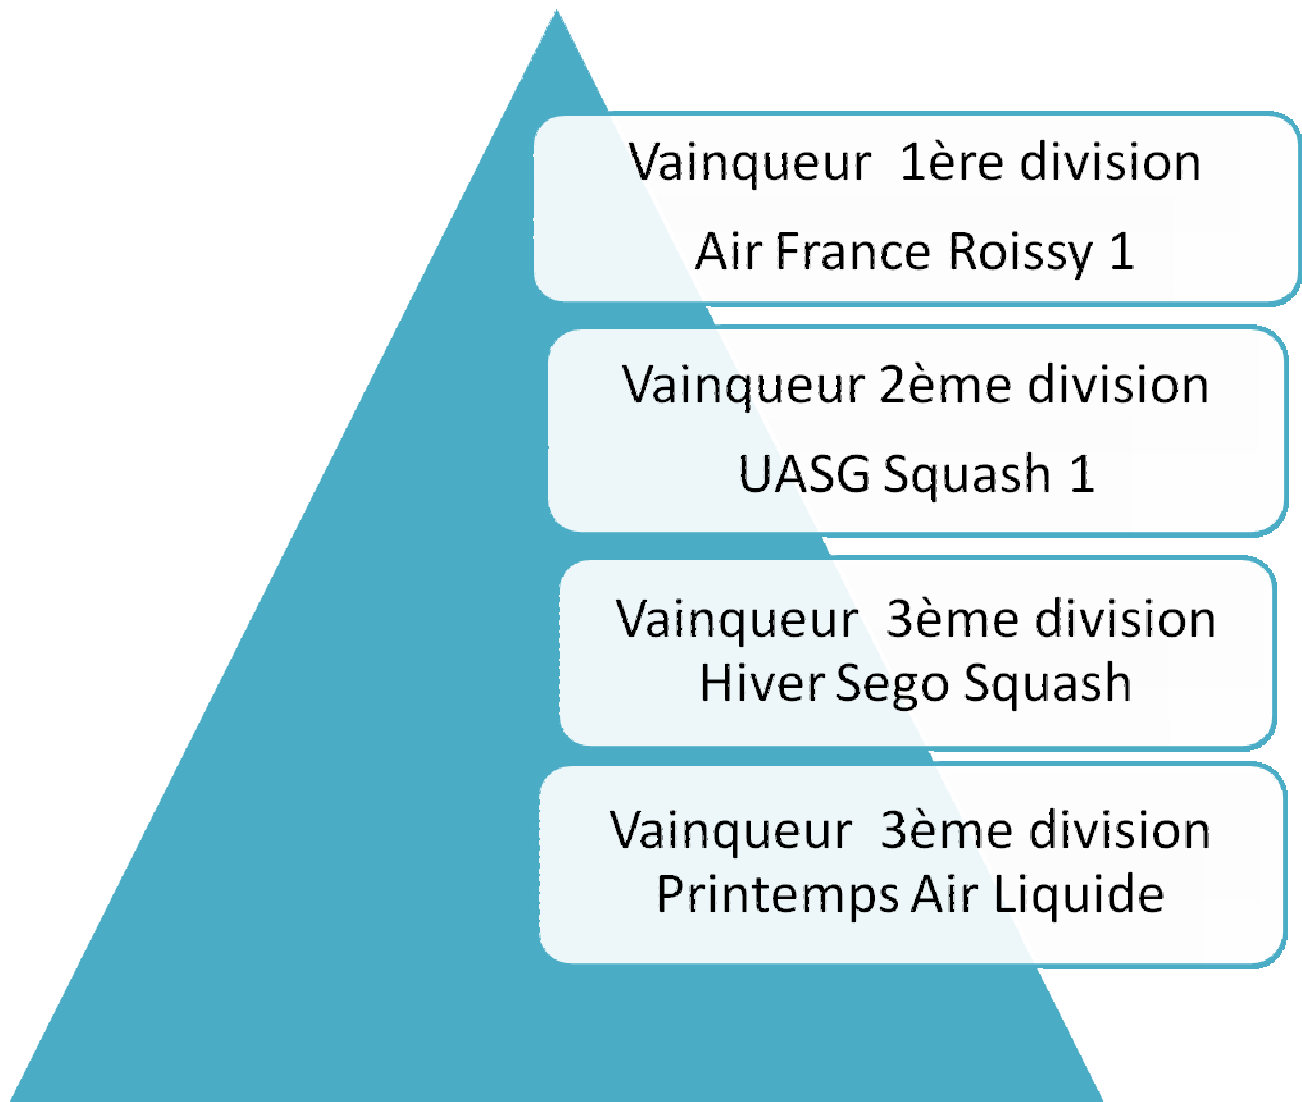

LIGUE REGIONALE ILE DE France de SQUASH

14 rue Ernest Renan 75015 PARIS

Tél 01 40 56 03 22 - Fax 01 40 56 00 58- Email secretariat@idfsquash.asso.fr

A.S Loi 1901: enregistrée sous le n°:05/1081

www.idfsquash.asso.fr